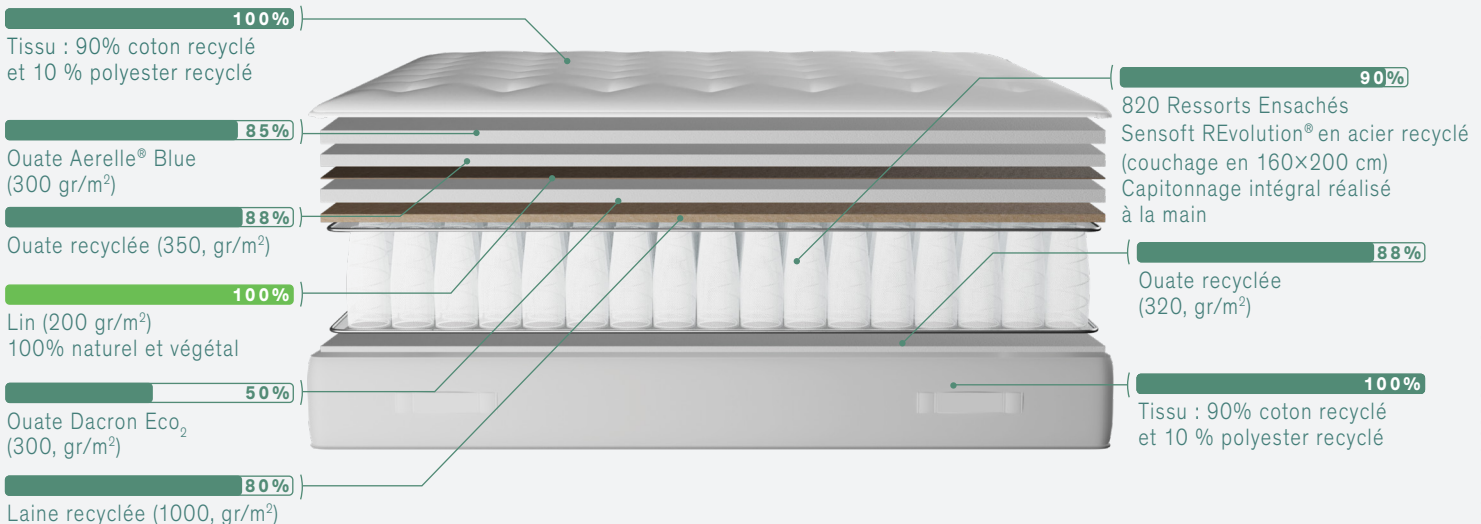

MATELAS GENERATION UP

HAUTEUR : **28 CM**

DEUX CONFORTS : **FERME OU MI-FERME**

SOUTIEN : **FERME**

+ L'EXPERTISE D'UN SOMMEIL RÉPARATEUR ET RESPECTUEUX DE L'ENVIRONNEMENT

Simmons en tant que marque innovante et engagée poursuit son développement de modèles éco-conçus, avec le matelas GÉNÉRATION UP, composé de matières 100% recyclables* et issus de composants recyclés, votre sommeil est empreint de sérénité, et de confort.

A travers ce nouveau matelas, la marque affirme sa volonté de positionner le développement durable au cœur de ses préoccupations et valorise le maintien du savoir-faire local et ses partenaires locaux.

+ UN MATELAS ÉCO-CONÇU

Des finitions éco-responsables	Un habillage tissé avec une gamme de fils écologiques, Ecolife®. Neutre pour la peau et l'environnement, fils certifiés Oeko-tex et Global Recycled Standard, cette fibre est sans traitement.
Un sommeil sans pression à une température idéale	Grâce à l'association de ouates spécialement recherchées pour leur qualité thermorégulante, vous ressentez un confort exceptionnel, sain et durable : - Aerelle® Blue, fibres polyester issues du recyclage de bouteilles plastiques, pour réduire le flux de déchets plastiques dans les océans. - Dacron Eco₂, fibres creuses de polyester composée à 50% de fibres recyclées
Un couchage confortable et respirant qui favorise l'économie locale et circulaire	L'accueil composé de ouate recyclée et d'une épaisse couche de laine recyclée, des matériaux produits localement en France, vous offre un couchage respirant et à une température idéale.
Un micro-climat de bien-être	Le Lin, fibre végétale, est une matière naturelle et respirante respectueuse de l'environnement.
La technologie Sensoft REvolution® Les micro-réveils sont limités	Avec la technologie Sensoft REvolution® peu importe votre morphologie, nos ressorts vous assurent une indépendance de couchage optimale, vos mouvements ne réveillent pas votre partenaire. Son acier composé à 90% de métaux recyclés vous garantit un confort durable tout en favorisant l'économie circulaire.
Pour une longévité du matelas	Le capitonnage permet de maintenir les matières au sein du matelas nuit après nuit.
4 poignées horizontales	Facilite la mise en place et la manipulation du matelas.

* : 100% matières recyclables, Simmons adhère au programme Eco-Mobilier permettant la collecte des produits mobiliers et articles de literie usagés en vue du traitement et la revalorisation des matières les composant.